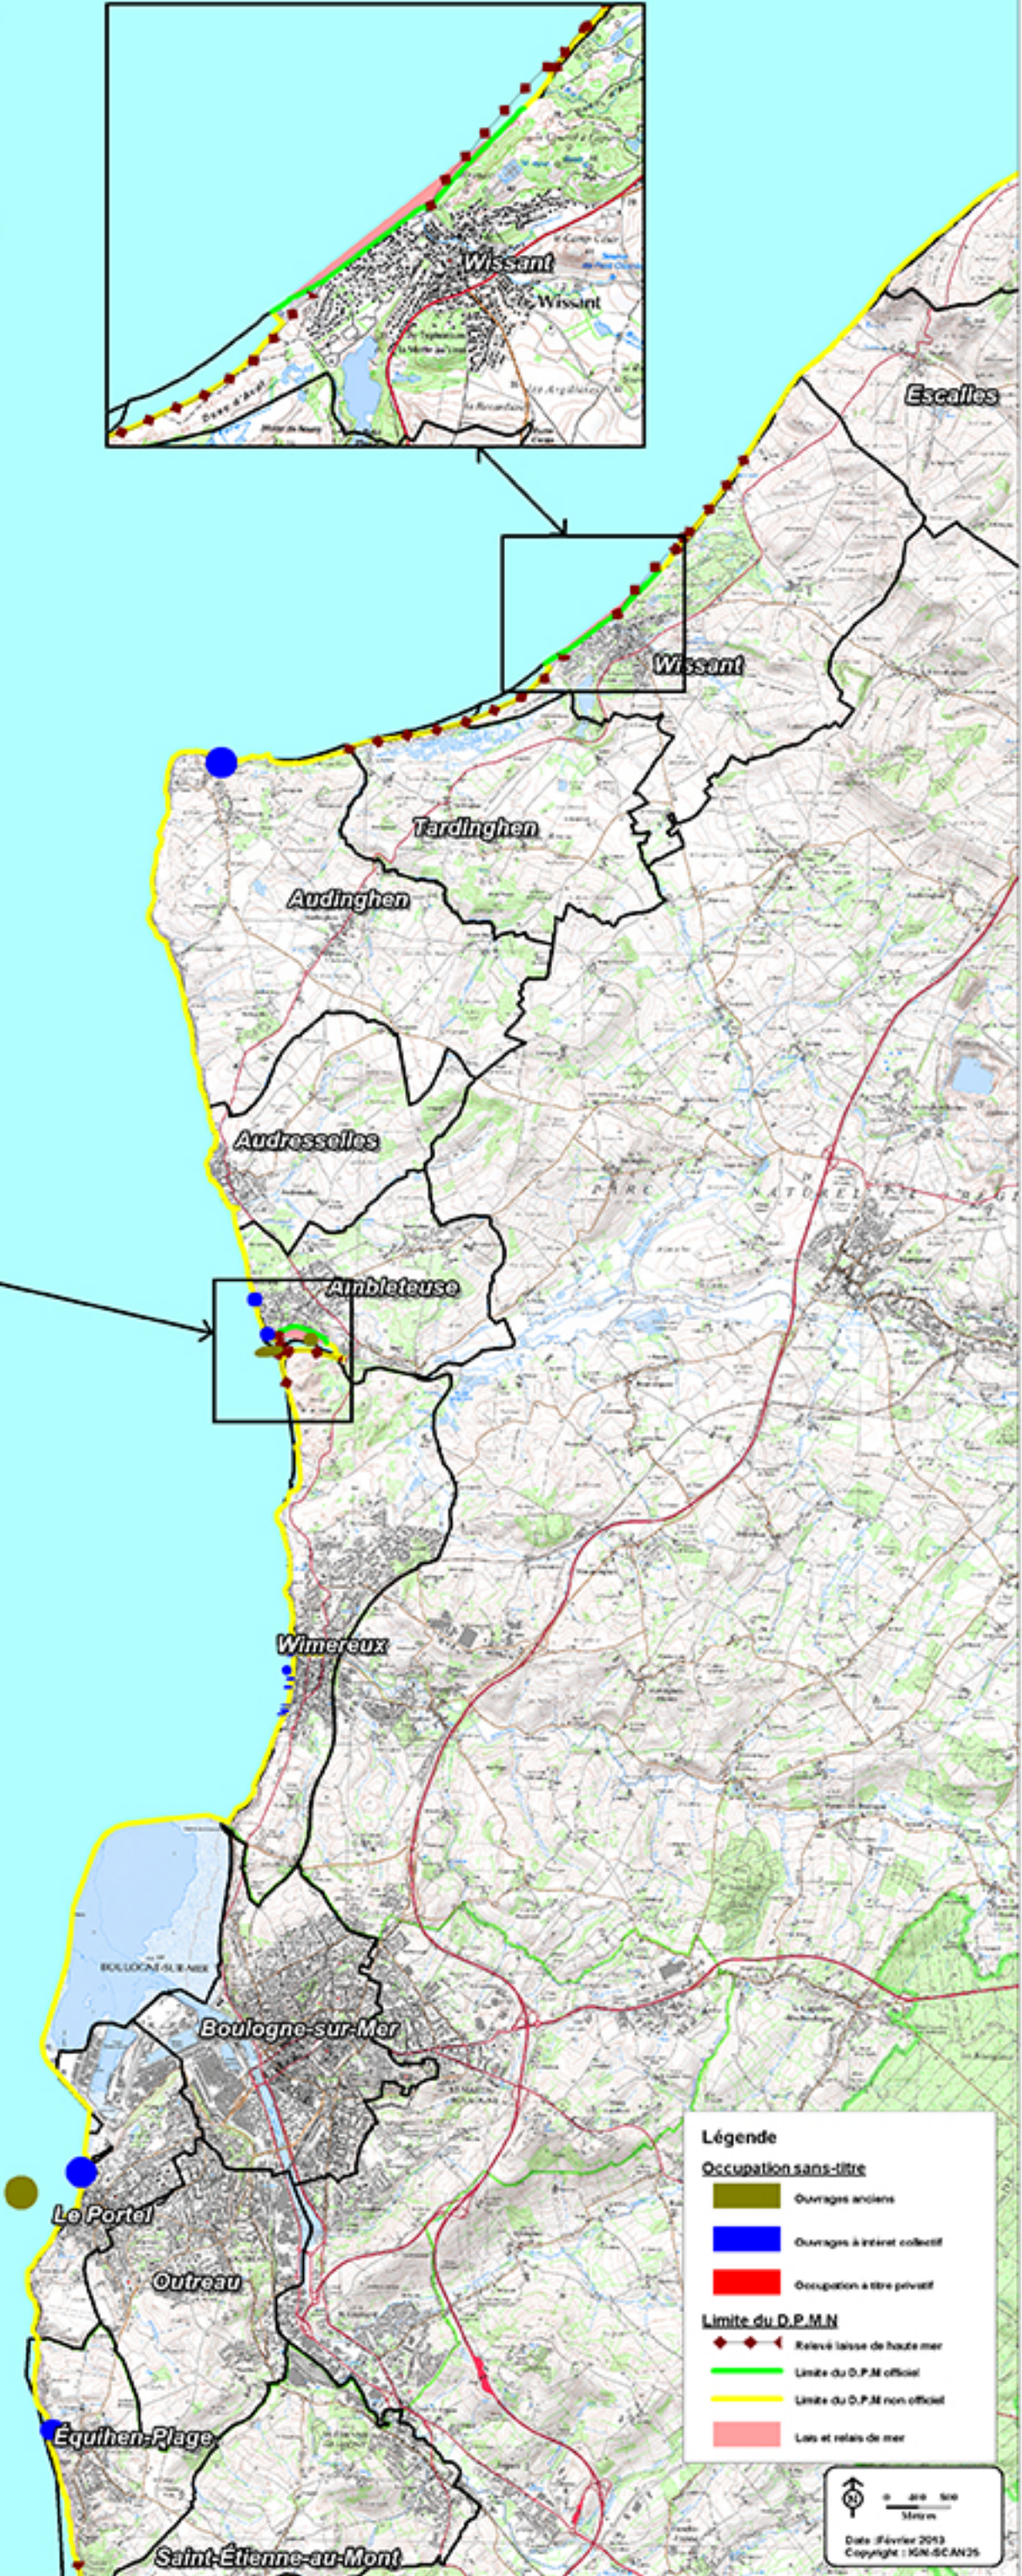

DIRECTION DÉPARTEMENTALE  
DES TERRITOIRES ET DE LA MER

**DEPARTEMENT DU PAS-DE-CALAIS**  
**PAYSAGES DES FALAISES D'OPALE**  
**GESTION DU D.P.M.:**  
- OCCUPATION SANS-TITRE  
- LIMITE DU D.P.M.

**Légende**

**Occupation sans-titre**

- Ouvrages anciens
- Ouvrages à intérêt collectif
- Occupation à titre privé

**Limite du D.P.M.N**

- Relève laisse de haute mer
- Limite du D.P.M officiel
- Limite du D.P.M non officiel
- Lais et relais de mer

0 200 400  
Mètres

Date : Février 2013  
Copyright : IGN-SCAN25